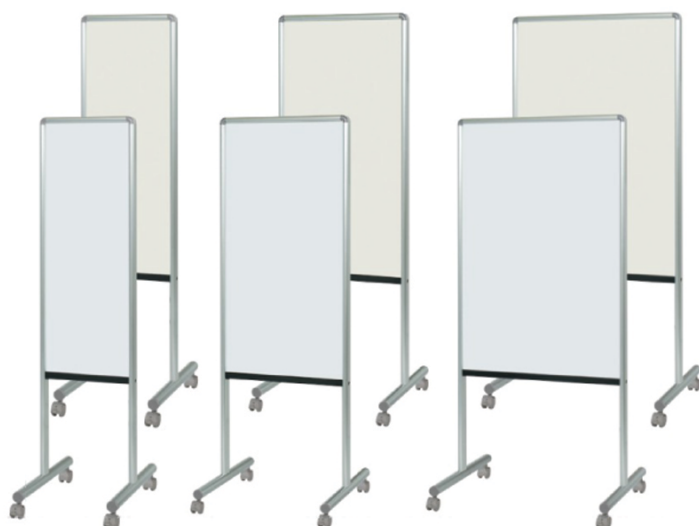

● 両面ホーローホワイトボード

品番	板面外形寸法	板面寸法	価格(税抜)
Y8-H300CN	W334×D460×H1392	W281×H881	¥30,800
Y8-H450C	W484×D460×H1392	W431×H881	¥36,400
Y8-H600C	W634×D460×H1392	W581×H881	¥42,000

❗ すべてキャスターつきです。

● ホーローホワイトボード／ツーウェイ掲示板(912アイボリー)

品番	板面外形寸法	板面寸法	価格(税抜)
Y8-K300CN	W334×D460×H1392	W281×H881	¥30,500
Y8-K450C	W484×D460×H1392	W431×H881	¥36,000
Y8-K600C	W634×D460×H1392	W581×H881	¥41,500

❗ すべてキャスターつきです。

● 両面スチールホワイトボード

品番	板面外形寸法	板面寸法	価格(税抜)
Y8VV300	W334×D460×H1350	W281×H881	¥26,000
Y8VV450	W484×D460×H1350	W431×H881	¥30,000
Y8VV600	W634×D460×H1350	W581×H881	¥34,000

❗ すべてアジャスターつきです。(キャスター仕様は¥2,000増となります。品番の末尾に「C」をご記入の上ご注文願います。)

● スチールホワイトボード／ワンウェイ掲示板(711クールグレー)

品番	板面外形寸法	板面寸法	価格(税抜)
Y8VK300	W334×D460×H1350	W281×H881	¥25,000
Y8VK450	W484×D460×H1350	W431×H881	¥29,000
Y8VK600	W634×D460×H1350	W581×H881	¥33,000